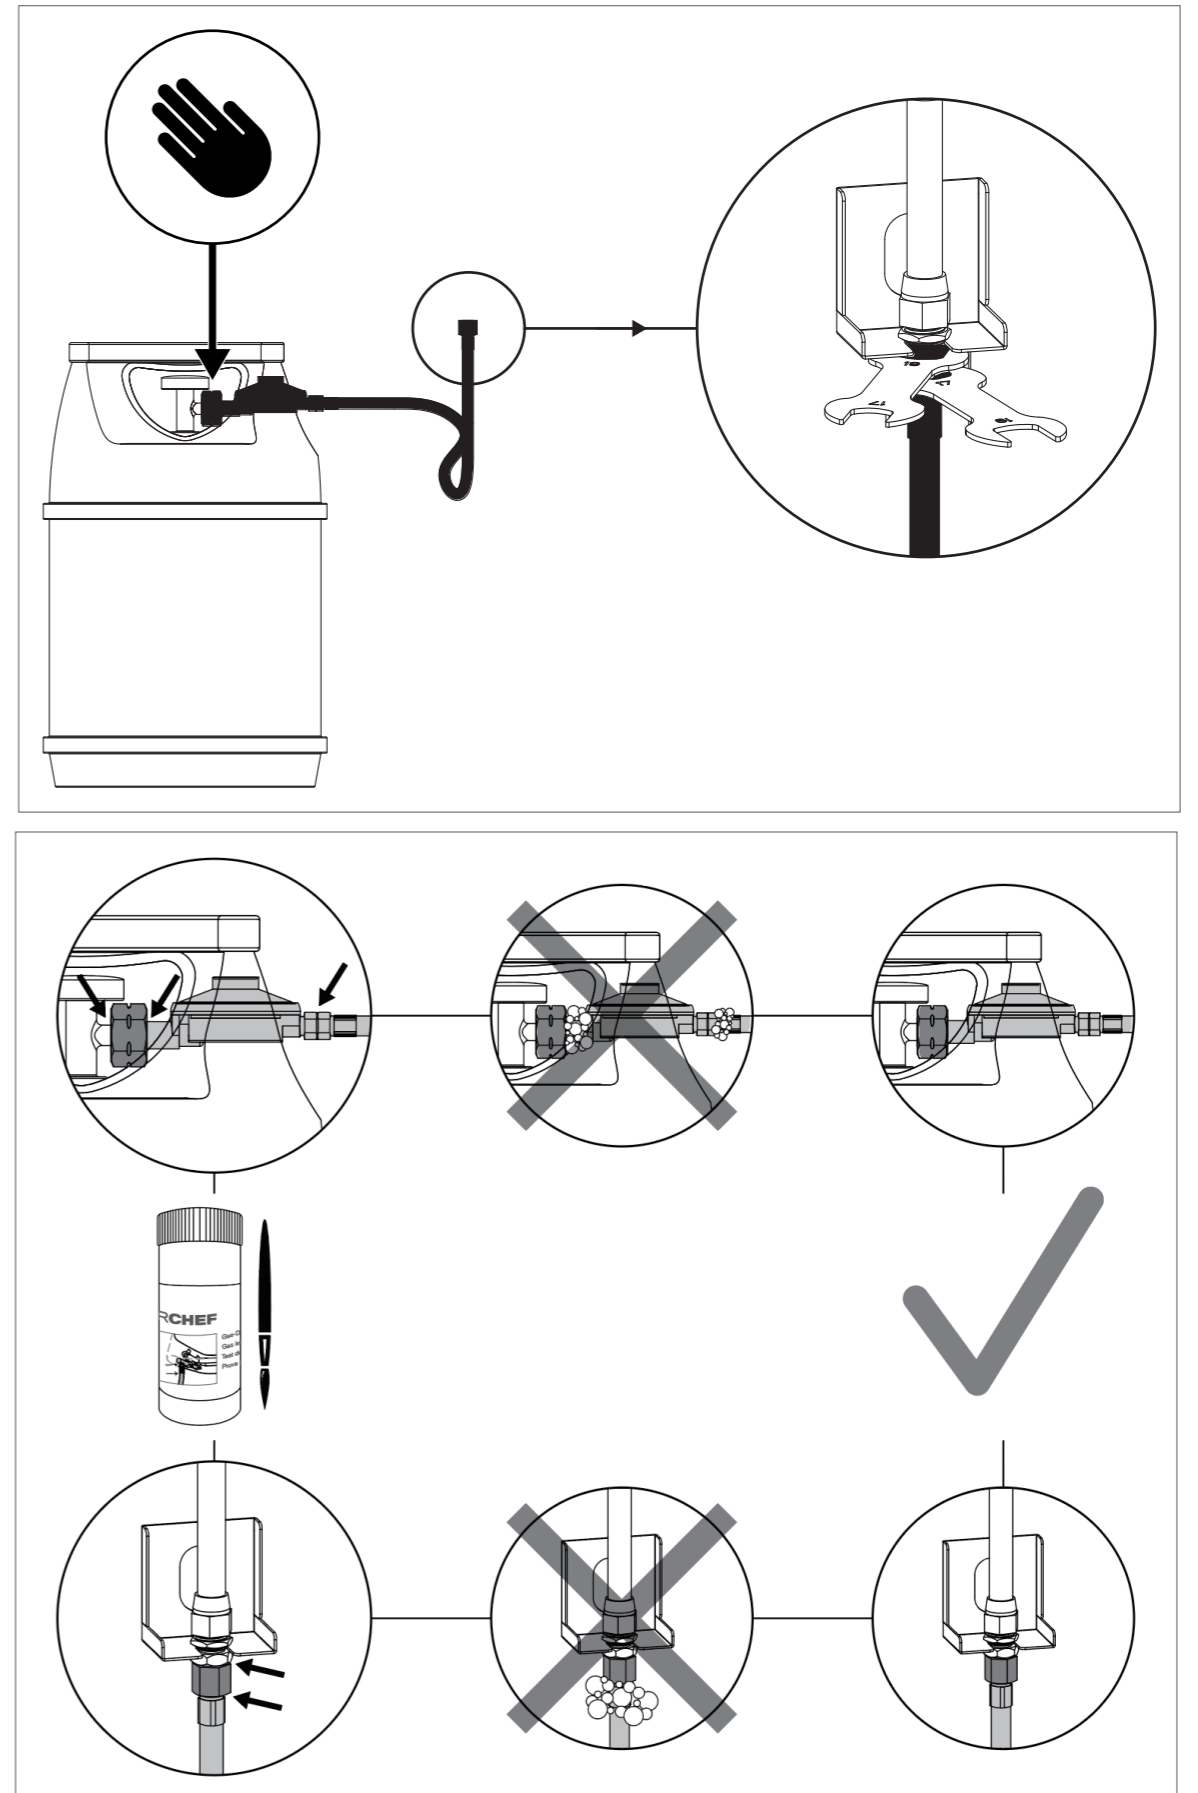

23.

24.

25.

26.

SPAREPARTS				ERSATZTEIL-LISTE	
Pos.	Part Nr.	Qty	Name	Bezeichnung	
1	GE1B-ODC	1	Hood set	Deckel	
2	GE153A-ODC	1	Thermometer	Thermometer	
3	GE3B	1	Lid handle	Deckelgriff	
4	GE4B	1	Warming mesh	Warmhalterost	
5	GE5A	3	Cast iron mesh big	Gusseisen-Grillrost groß	
6	GE103A	5	Flame tamer	Flammenschutzblech	
7	GE75A	5	Clamp spring	Brennerclip	
8	GE7A-ODC	5	Main burner	Hauptbrenner	
9	GE9B	1	Holder for small oil tray	Halter Fettauffangschale	
10	GE89B	1	Big oil tray	Fettauffangwanne	
11	GE77A-ODC	1	Isolation board of gas bottle	Gasflaschen Isolation	
12	GE12A	1	Top panel of right side table	Seitenablage rechts	
13	GE13A	1	Front panel of right side table	Frontblende Seitenablage re.	
14	GE39A	2	Magnet for door	Türmagnete	
15	GE16B	1	Beam of the cart	Frontleiste Unterwagen	
16	GE17B	1	Back panel of cart	Rückwand	
17	GE18A	1	Right panel of cart	Seitenwand rechts	
18	GE19B	1	Bottom panel of the cart	Bodenblech	
19	GE20A	2	Triangle bracket	Stabilisator, Unterwagen	
20	GE21A	4	Wheel	Laufrolle	
21	GE22A	2	Rob holder for gas bottle	Gasflaschenhalterung	
22	GE26B-ODC	1	Right door	Tür rechts	
23	GE76A	2	Door handle	Türgriffe	
24	GE42B-ODC	1	Left door	Tür links	
25	GE15A	1	Left panel of cart	Seitenwand links	
26	GE40F-ODC	1	Light set	Beleuchtungsset	
27	GE60A	7	Green LED light plate	LED Platine gruen	
28	GE28B	1	Igniter	Zündknopf	
29	GE25A	7	Knob	Drehregler	
30	GE41F-ODC	1	Valve and gas pipe set	Manifold	
31	GE56A	1	Gas hose for side burner	Aluflexschlauch Seitenbrenner	
32	GE23I-ODC	1	Control panel	Bedienblende	
33	GE14I	1	Firebox set	Garraum	
34	GE31A	1	Front panel of left side table	Frontblende Seitenablage li.	
35	GE32A	1	Top panel of left side table	Seitenablage links	
36	GE33A	1	Lid for side burner	Deckel Seitenbrenner	
37	GE107A	1	Firebox for side burner	Seitenbrenner Garraum	
38	GE35A	1	Infrared side burner	Infrarot Seitenbrenner	
39	GE108A	1	Ignition needle	Seitenbrenner Zündkabel	
40	GE36A-ODC	1	Oil try for side burner	Fettauffangschale Seitenbrenner	
41	GE37A	1	Cooking mesh for side burner	Grillrost Seitenbrenner	
42	GE27A	1	Tight belt for gas bottle	Gürtel Gasflasche	
43	GE150A	1	Side holder for gas bottle	Gasflaschenhalterung	