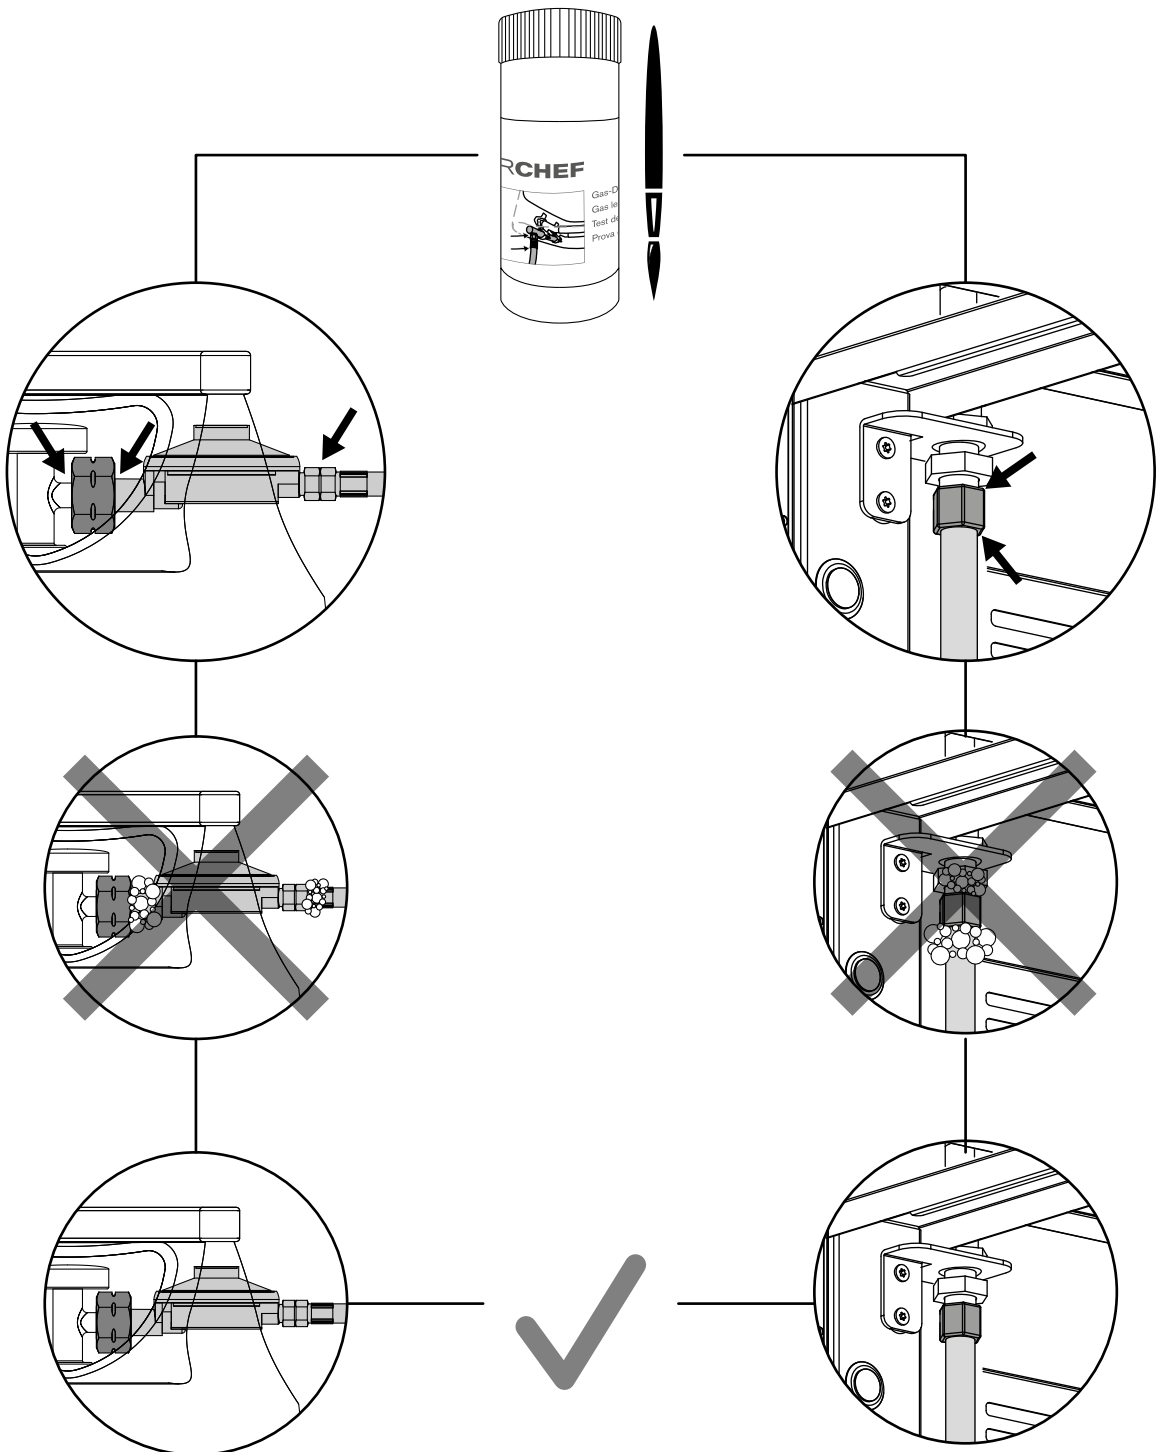

HEAT X-245 K

SPAREPARTS			ERSATZTEIL-LISTE
Pos.	Art. Nr.	Description	Beschreibung
1	18.904.60	Lid comp. H-2B	Deckel kpl. H-2B
2	18.904.13	Control knob large set	Regulierknopf gross Set
3	18.904.61	Control panel X-245 comp. 50	Bedienkonsole X-245 50 kpl.
3	18.904.62	Control panel X-245 comp. 30	Bedienkonsole X-245 30 kpl.
4	18.904.50	Brace set 4B	Strebe Set 4B
5	18.904.42	Gas Bottle cover set	Abdeckplatte Gasflasche Set
6	18.904.51	Left door H-4B set	Türe Links H-4B Set
7	18.904.52	Right door H-4B set	Türe Rechts H-4B Set
8	18.904.20	Door hinge set	Türscharnier Set
9	18.904.57	Left Panel Built in Station set	Kastenwand l. Einbaustation Set
10	18.904.58	Right Panel Built in Station set	Kastenwand r. Einbaustation Set
11	18.904.53	Back Panel H-4B set	Kastenrückwand H-4B Set
12	18.904.63	Pulse Ignitor 2 outlet set	Elektrozünder 2 Ausgänge Set
13	14.491.83	Power Bank 10'000mAh	Power Bank 10'000mAh
14	18.904.37	Electric Bracket set	Befestigungsplatte Elektrik Set
15	18.421.05	Bottom Plate H-4B	Bodenplatte H-4B
16	18.904.25	Caster Bracket set	Lenkrollenbefestigung Set
17	18.450.10	Gas Bottle holder	Gasflaschen Halterung
18	18.904.64	Caster with high adjustment	Lenkrollen mit Höhenverstellung
19	18.904.44	Cooker head set	Seitenbrenner Kopf Set
20	18.904.45	Cooker burner 50 set	Seitenbrenner 50 Set
20	18.904.46	Cooker burner 30 set	Seitenbrenner 30 Set
21	18.341.34	Pan Grid 3 steps	Pfannenhalter 3 Stufen
22	18.903.36	Silicon Protection set pan grid	Siliconschutz Pfannenhalter Set
23	18.440.42	Electrode CZ	Elektrode CZ
24	18.904.30	Protection pin set H-Station	Schutzstift Set H-Station
25	18.904.34	Blazing Burner 50 H-Line set	Blazing Brenner 50 H-Line Set
25	18.904.35	Blazing Burner 30 H-Line set	Blazing Brenner 30 H-Line Set
26	18.420.78	Blazing Grid H-Line	Blazing Grillrost H-Line
27	18.904.33	Elec./pilot burner BZ H-Line set	Elek./Pilot Brenner BZ H-Line Set
28	18.904.36	Drip pan BZ set	Fettschale BZ Set
29	18.904.92	Side panel tenon set	Seitenwand Zapfen Set
30	18.379.76	Hardware set Heat 245 K	Schraubenset Heat 245 K
31	18.379.75	Tool set HEAT-Line	Werkzeug Set HEAT Linie
32	14.112.67	Tool hook	Hakenliste Magnetisch
33	14.911.38	Gas hose & regulator CH	Gasschlauch & Regler CH
33	14.911.40	Gas hose & regulator DE,AT	Gasschlauch & Regler DE,AT
33	14.911.42	Gas hose & regulator DK,FI,IS,NO,PT,SP	Gasschlauch & Regler DK,FI,IS,NO,PT,SP
33	14.911.51	Gas hose & regulator IT, GR	Gasschlauch & Regler IT,GR
33	14.911.47	Gas hose & regulator BG	Gasschlauch & Regler BG
33	14.911.43	Gas hose & regulator GB	Gasschlauch & Regler GB
33	14.911.58	Gas hose & regulator HU	Gasschlauch & Regler HU
33	14.911.56	Gas hose & regulator MT	Gasschlauch & Regler MT