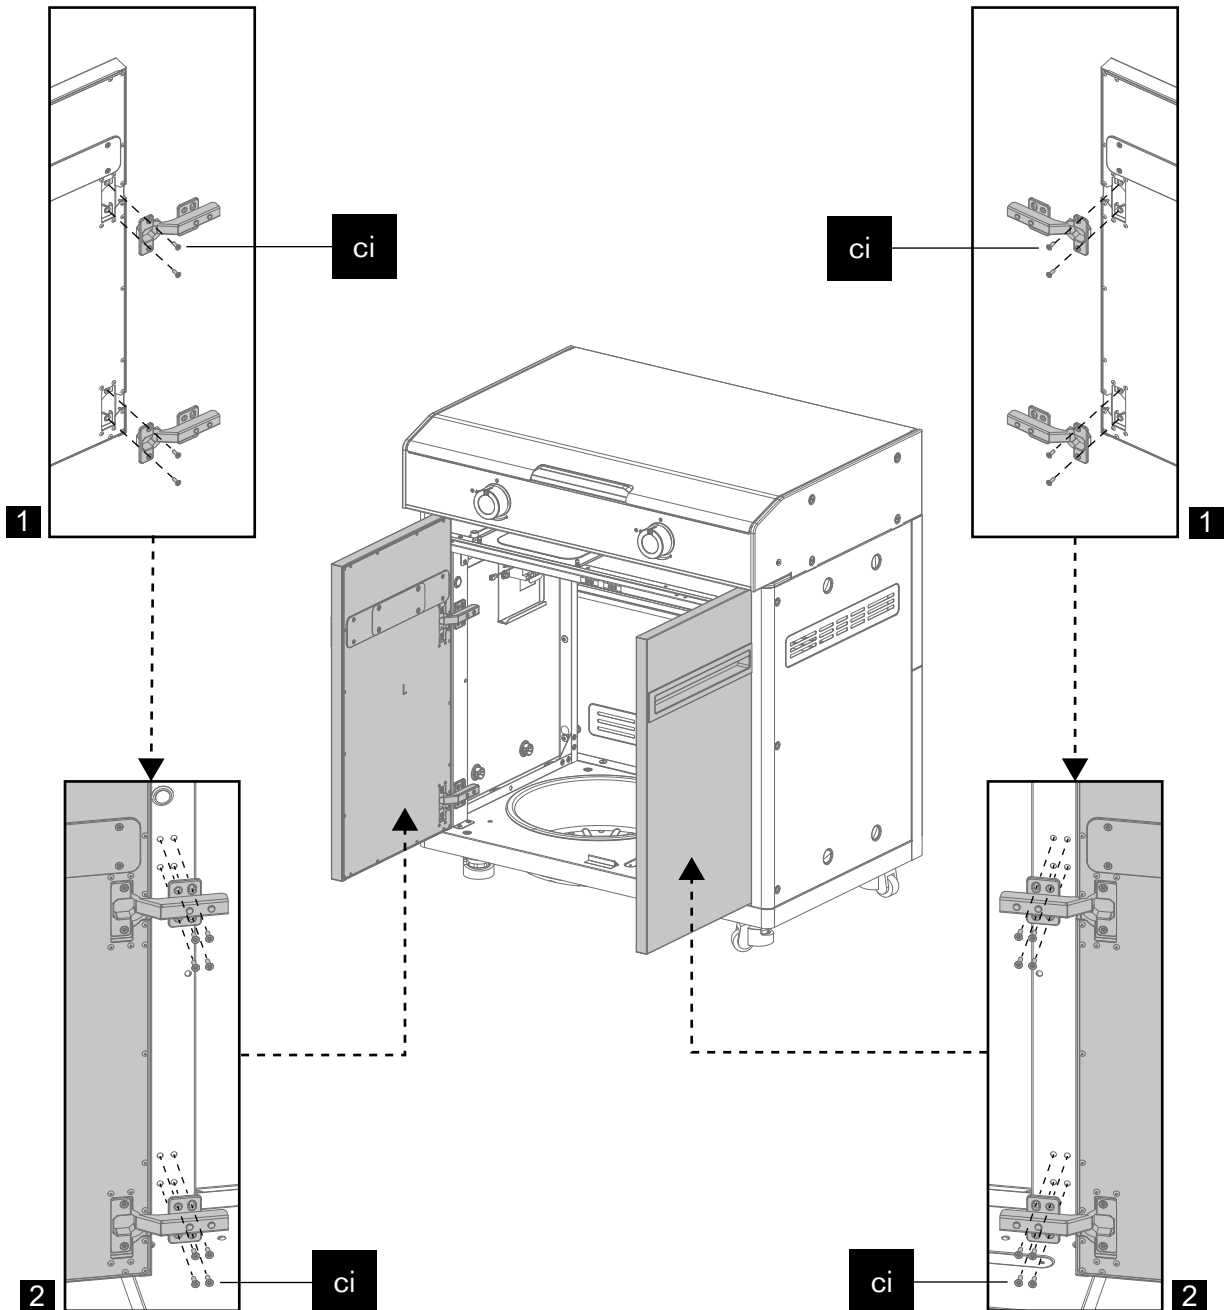

HEAT X-245 K

15.

ax x1		ci x24