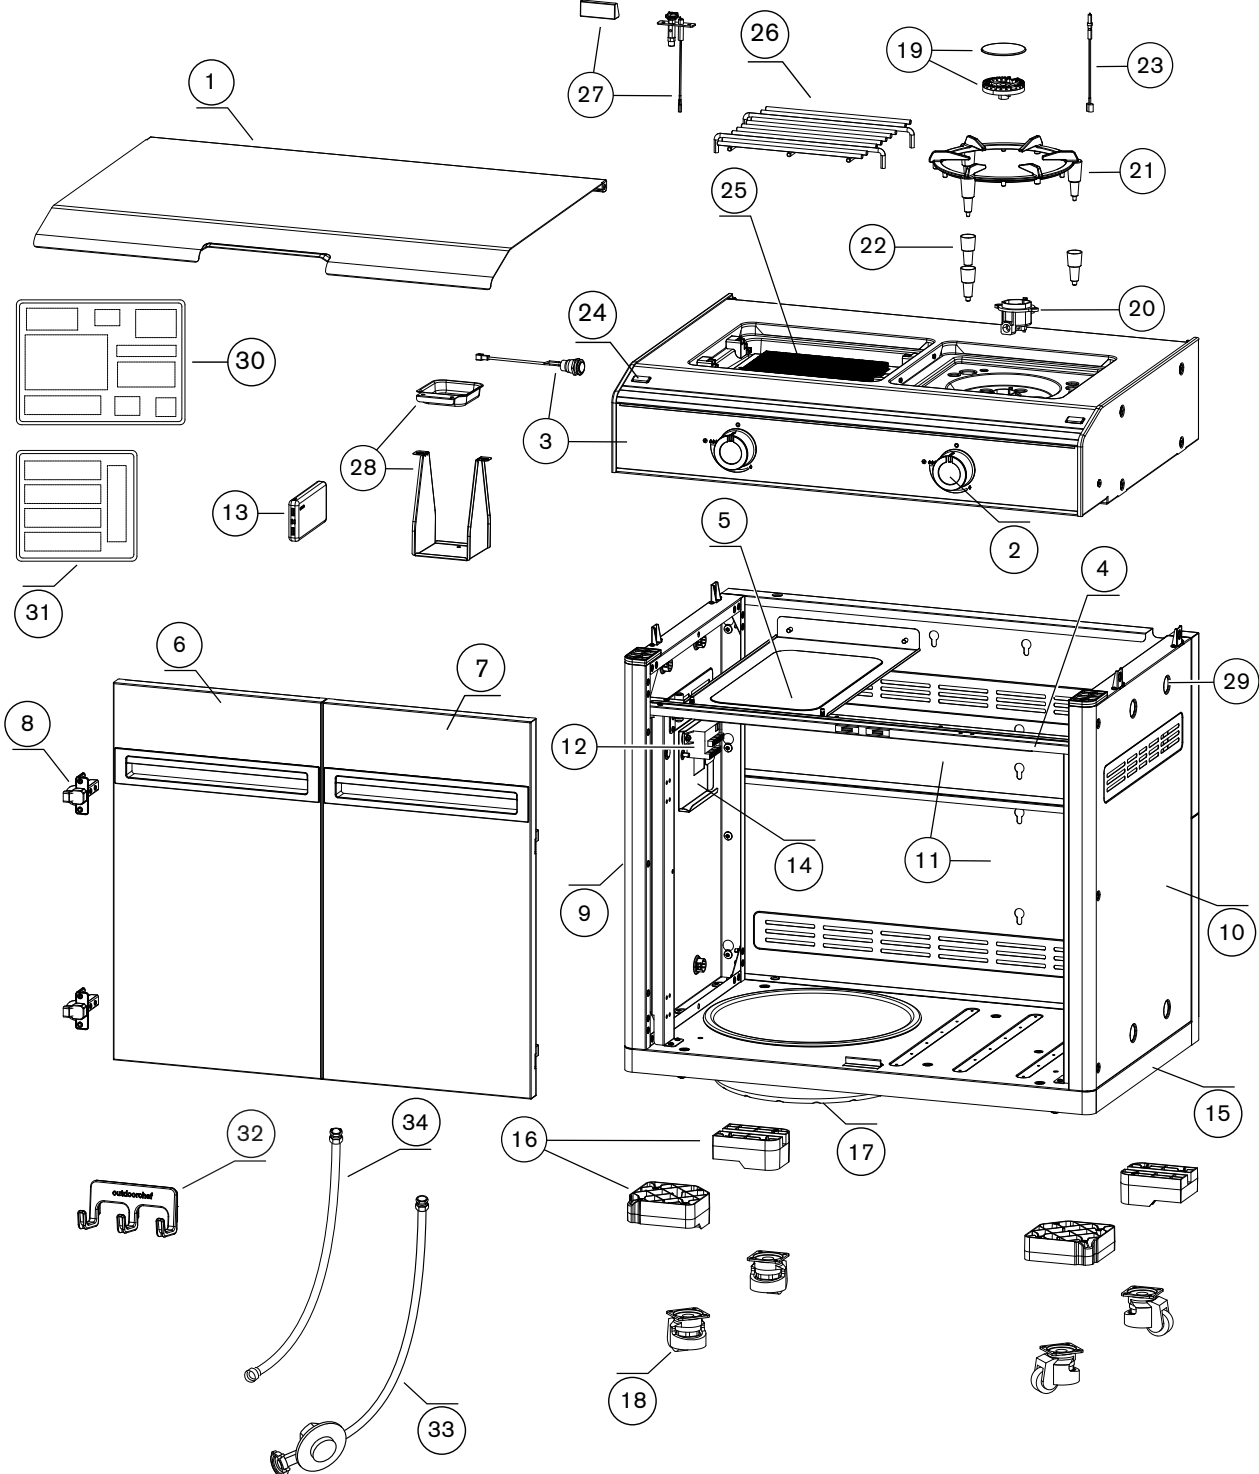

HEAT X-245 K

SPAREPARTS			ERSATZTEIL-LISTE
Pos.	Art. Nr.	Description	Beschreibung
1	18.904.60	Lid comp. H-2B	Deckel kpl. H-2B
2	18.904.13	Control knob large set	Regulierknopf gross Set
3	18.904.61	Control panel X-245 comp. 50	Bedienkonsole X-245 50 kpl.
3	18.904.62	Control panel X-245 comp. 30	Bedienkonsole X-245 30 kpl.
4	18.904.50	Brace set 4B	Strebe Set 4B
5	18.904.42	Gas Bottle cover set	Abdeckplatte Gasflasche Set
6	18.904.51	Left door H-4B set	Türe Links H-4B Set
7	18.904.52	Right door H-4B set	Türe Rechts H-4B Set
8	18.904.20	Door hinge set	Türscharnier Set
9	18.904.57	Left Panel Built in Station set	Kastenwand l. Einbaustation Set
10	18.904.58	Right Panel Built in Station set	Kastenwand r. Einbaustation Set
11	18.904.53	Back Panel H-4B set	Kastenrückwand H-4B Set
12	18.904.63	Pulse Ignitor 2 outlet set	Elektrozünder 2 Ausgänge Set
13	14.491.83	Power Bank 10'000mAh	Power Bank 10'000mAh
14	18.904.37	Electric Bracket set	Befestigungsplatte Elektrik Set
15	18.421.05	Bottom Plate H-4B	Bodenplatte H-4B
16	18.904.25	Caster Bracket set	Lenkrollenbefestigung Set
17	18.450.10	Gas Bottle holder	Gasflaschen Halterung
18	18.904.64	Caster with high adjustment	Lenkrollen mit Höhenverstellung
19	18.904.44	Cooker head set	Seitenbrenner Kopf Set
20	18.904.45	Cooker burner 50 set	Seitenbrenner 50 Set
20	18.904.46	Cooker burner 30 set	Seitenbrenner 30 Set
21	18.341.34	Pan Grid 3 steps	Pfannenhalter 3 Stufen
22	18.903.36	Silicon Protection set pan grid	Siliconschutz Pfannenhalter Set
23	18.440.42	Electrode CZ	Elektrode CZ
24	18.904.30	Protection pin set H-Station	Schutzstift Set H-Station
25	18.904.34	Blazing Burner 50 H-Line set	Blazing Brenner 50 H-Line Set
25	18.904.35	Blazing Burner 30 H-Line set	Blazing Brenner 30 H-Line Set
26	18.420.78	Blazing Grid H-Line	Blazing Grillrost H-Line
27	18.904.33	Elec./pilot burner BZ H-Line set	Elek./Pilot Brenner BZ H-Line Set
28	18.904.36	Drip pan BZ set	Fettschale BZ Set
29	18.904.92	Side panel tenon set	Seitenwand Zapfen Set
30	18.379.76	Hardware set Heat 245 K	Schraubenset Heat 245 K
31	18.379.75	Tool set HEAT-Line	Werkzeug Set HEAT Linie
32	14.112.67	Tool hook	Hakenliste Magnetisch
33	14.911.38	Gas hose & regulator CH	Gasschlauch & Regler CH
33	14.911.40	Gas hose & regulator DE,AT	Gasschlauch & Regler DE,AT
33	14.911.42	Gas hose & regulator DK,FI,IS,NO,PT,SP	Gasschlauch & Regler DK,FI,IS,NO,PT,SP
33	14.911.51	Gas hose & regulator IT, GR	Gasschlauch & Regler IT,GR
33	14.911.47	Gas hose & regulator BG	Gasschlauch & Regler BG
33	14.911.43	Gas hose & regulator GB	Gasschlauch & Regler GB
33	14.911.58	Gas hose & regulator HU	Gasschlauch & Regler HU
33	14.911.56	Gas hose & regulator MT	Gasschlauch & Regler MT