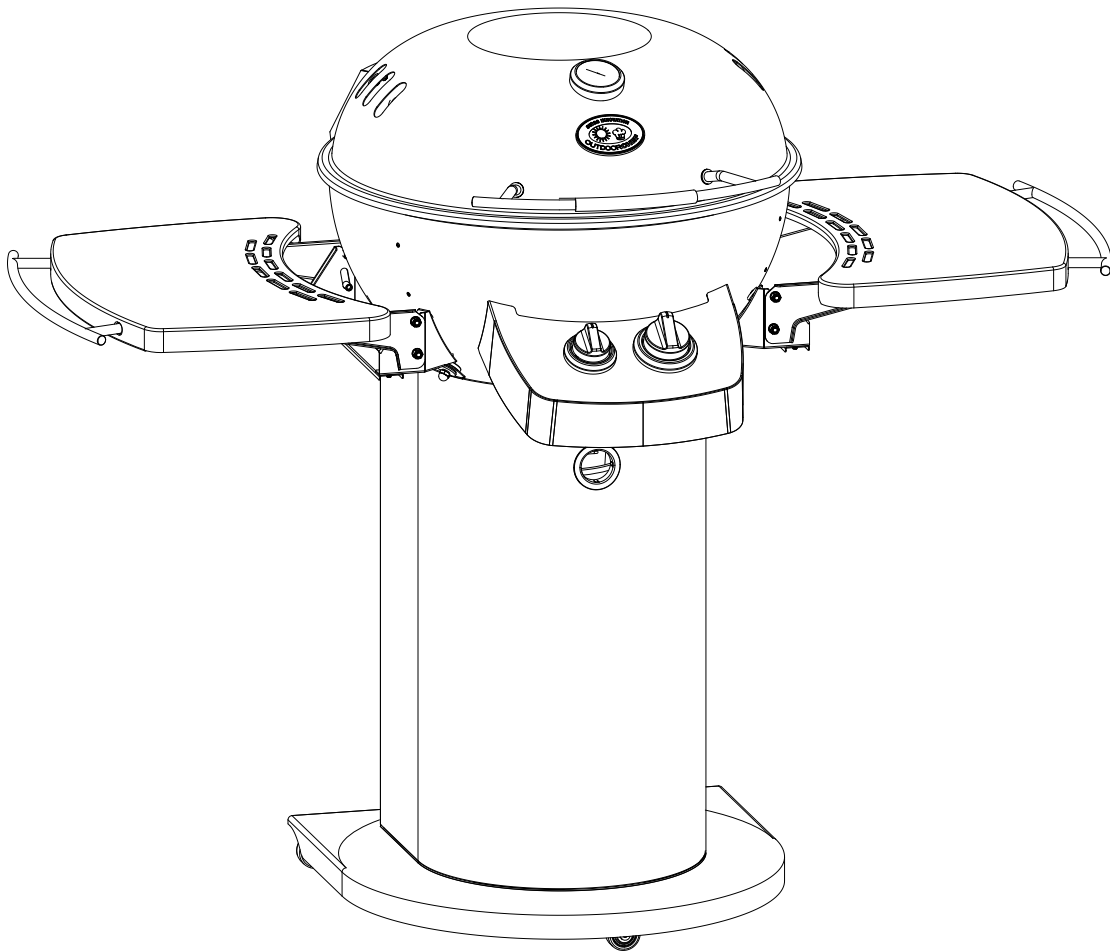

GENEVA 570 G

Aufbauanleitung | Assembly Instruction

OUTDOORCHEF
SWISS INNOVATION

Achtung

Bitte notieren Sie auf der Rückseite Ihrer Gebrauchsanweisung die Serien-Nummer. Je nach Grillmodell finden Sie die Nummer auf dem Datensticker, welcher sich entweder am Grillgestell oder auf der Bodenplatte befindet. **OUTDOORCHEF** kann Garantie und Ersatzteillieferungen nur mit der Serien-Nummer bearbeiten. Outdoorchef AG operates a policy of continuous product development and improvement. As such we reserve the right to alter product design and or technical specification without giving any prior notice.

Please read the separate user manual carefully before using your **OUTDOORCHEF** Barbeque.

GENEVA 570 G

18.379.15

Nut M6		
8x		
Art. 18.370.51		

Washer M6		
8x		
Art. 18.371.20		

Socket wrench		
1x		
Art. 18.370.37		