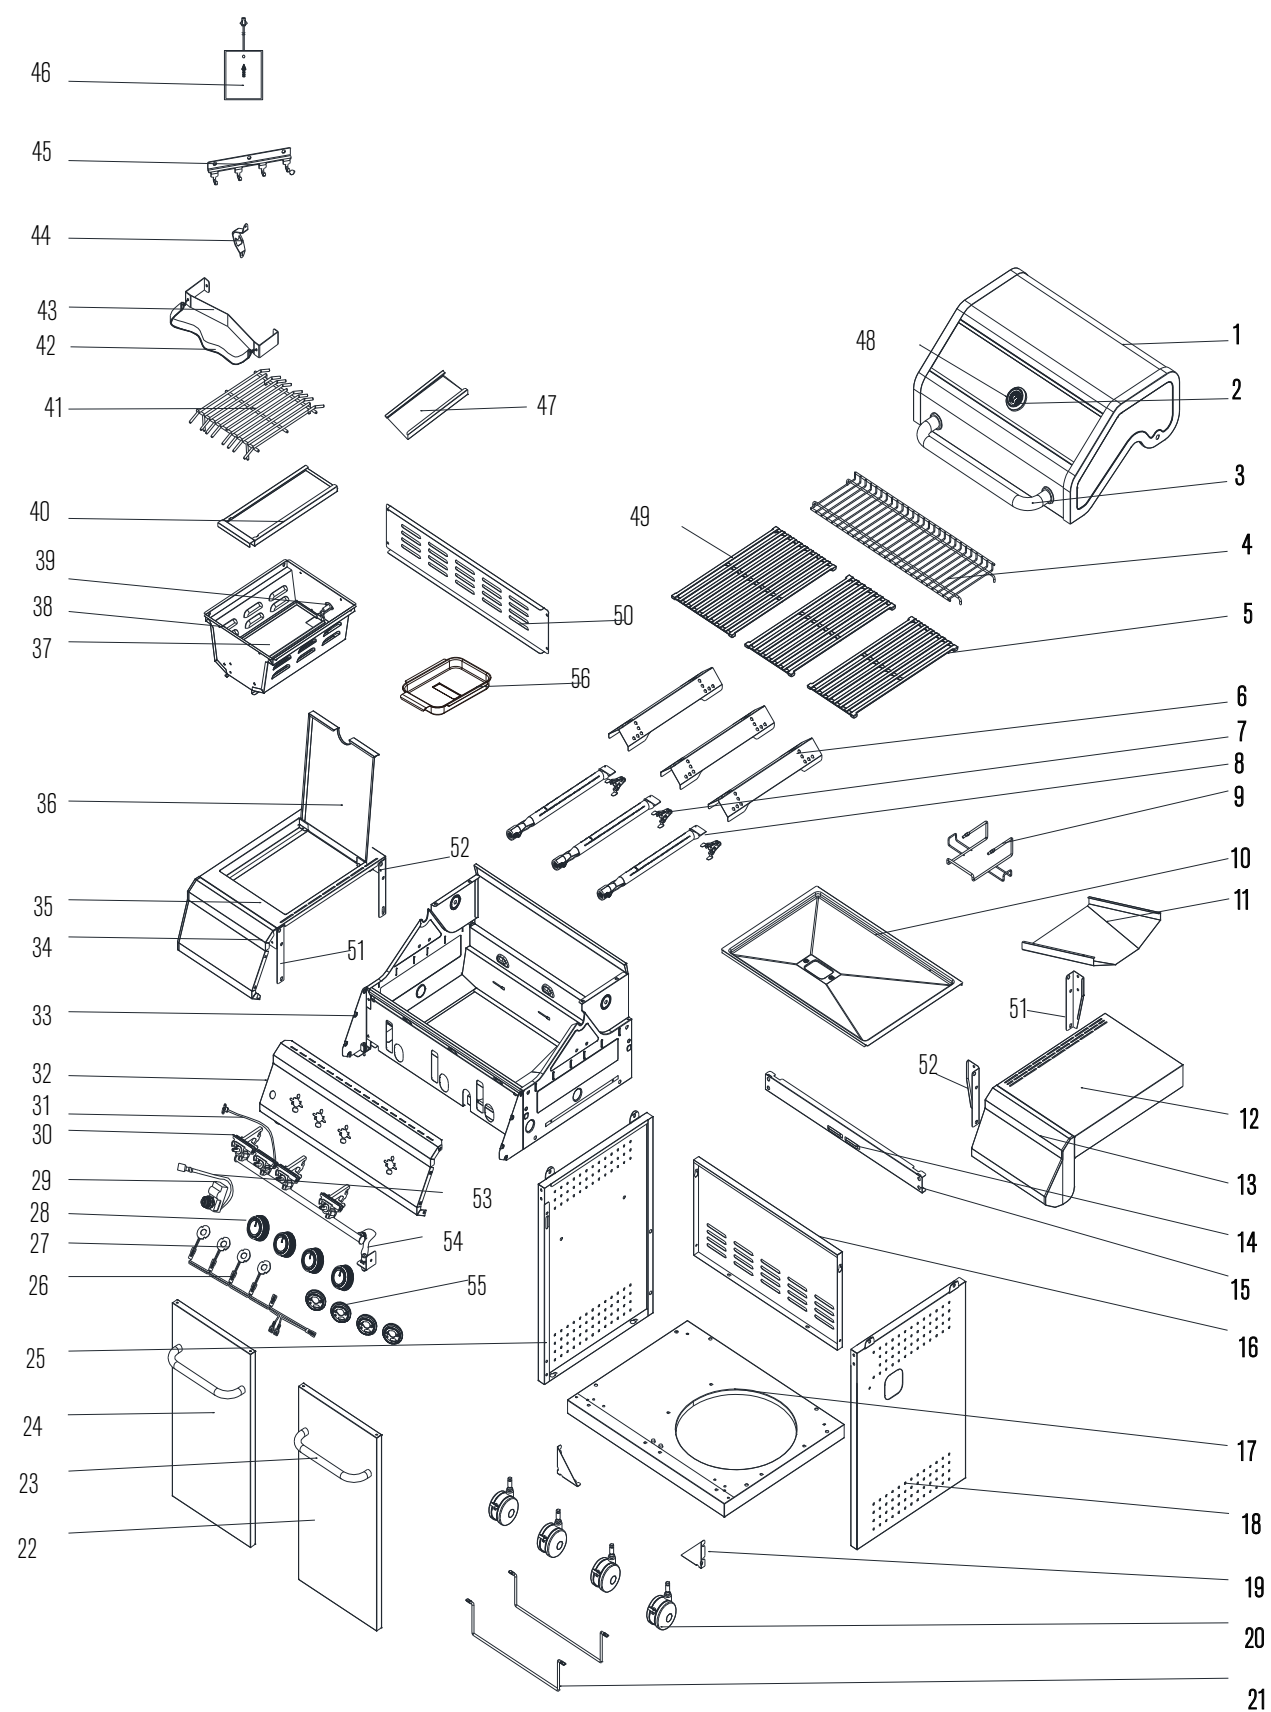

SPAREPARTS	ERSATZTEIL-LISTE
Pos.	Part Nr	Qty	Name	Bezeichnungen
1	GE1A-ODC	1	Hood set	Deckel
2	GE153A-ODC	1	Thermometer	Thermometer
3	GE3A	1	Lid handle	Deckelgriff
4	GE4A	1	Warming mesh	Warmhalterost
5	GE49A	2	Cast iron mesh small	Gusseisen-Grillrost klein
6	GE103A	3	Flame tamer	Flammenschutzblech
7	GE75A	3	Clamp spring	Brennerclip
8	GE7A-ODC	3	Main burner	Hauptbrenner
9	GE9B	1	Holder for small oil tray	Halter Fettauffangschale
10	GE89A	1	Gig oil tray	Fettauffangwanne
11	GE77A-ODC	1	Isolation board of gas bottle	Gasflaschen Isolation
12	GE12A	1	Top panel of right side table	Seitenablage rechts
13	GE13A	1	Front panel of right side table	Frontblende Seitenablage re
14	GE39A	2	Magnet for door	Türmagnete
15	GE16A	1	Beam of the cart	Frontleiste Unterwagen
16	GE17A	1	Back panel of cart	Rückwand
17	GE19A	1	Bottom panel of the cart	Bodenblech
18	GE18A	1	Right panel of cart	Seitenwand rechts
19	GE20A	2	Triangle bracket	Stabilisator, Unterwagen
20	GE21A	4	Wheel	Laufrolle
21	GE22A	2	Rob holder for gas bottle	Gasflaschenhalterung
22	GE26A-ODC	1	Right door	Tür rechts
23	GE76A	2	Door handle	Türgriffe
24	GE42A-ODC	1	Left door	Tür links
25	GE15A	1	Left panel of cart	Seitenwand links
26	GE40A-ODC	1	Light set	Beleuchtungsset
27	GE60A	4	Green LED light plate	LED Platine gruen
28	GE25A	4	Knob	Drehregler
29	GE28A	1	Igniter	Zündknopf
30	GE41A-ODC	1	Valve and gas pipe set	Manifold
31	GE56A	1	Gas hose for sizzle burne	Aluflexschlauch Seitenbrenner
32	GE23A-ODC	1	Control panel	Bedienblende
33	GE14A	1	Firebox set	Garraum
34	GE31A	1	Front panel of left side table	Frontblende Seitenablage li
35	GE32A	1	Top panel of left side table	Seitenablage links
36	GE33A	1	Lid for side burner	Deckel Seitenbrenner
37	GE35A	1	Sizzle burner	Infrarot Seitenbrenner
38	GE107A	1	Firebox for side burner	Seitenbrenner Garraum
39	GE108A	1	Ignition needle	Seitenbrenner Zündkabel
40	GE36A-ODC	1	Oil try for side burner	Fettauffangschale Seitenbrenner
41	GE37A	1	Cooking mesh for side burner	Grillrost Seitenbrenner
42	GE27A	1	Tight belt for gas bottle	Gürtel Gasflasche
43	GE150A	1	Side holder for gas bottle	Gasflaschenhalterung