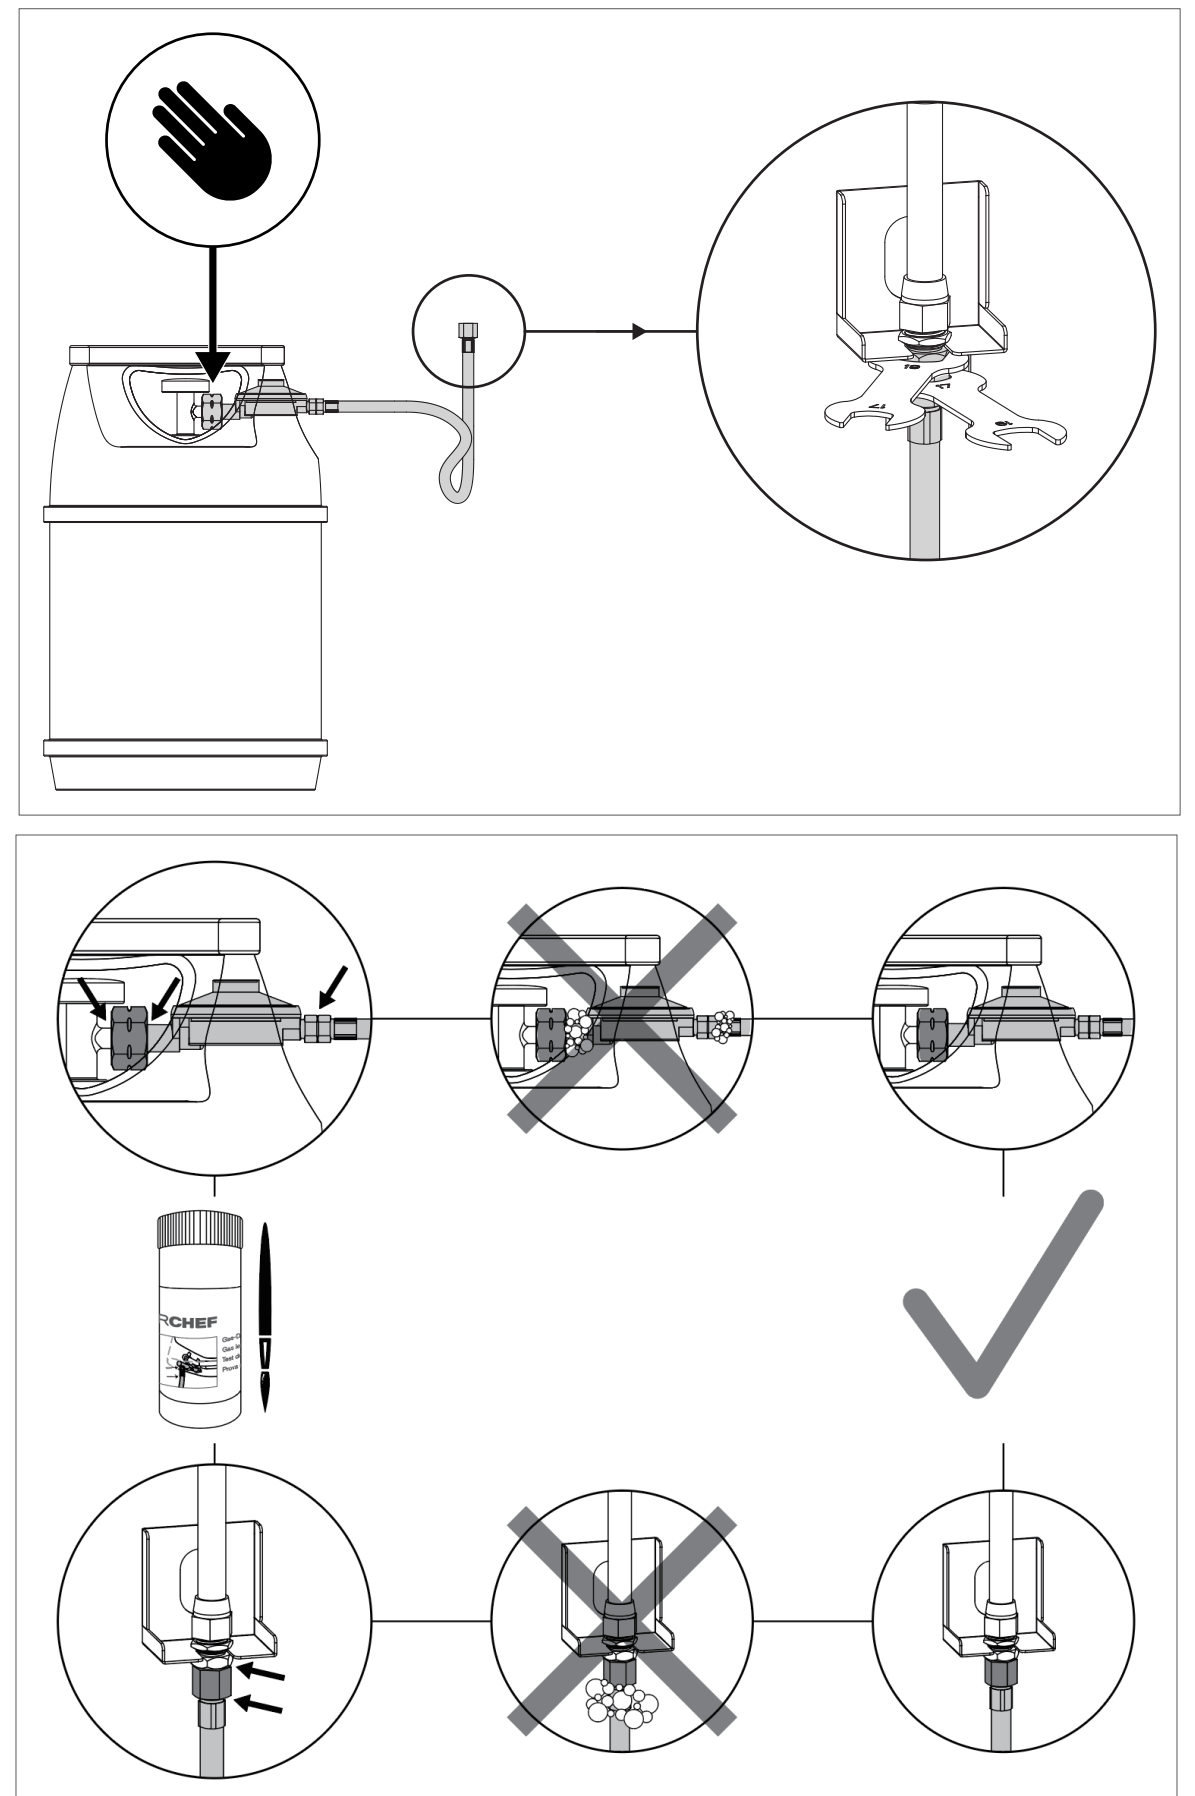

23.

24.

25.

26.

			SPAREPARTS	ERSATZTEIL-LISTE
Pos.	Part Nr	Qty	Name	Bezeichnungen
1	GE1A-ODC	1	Hood set	Deckel
2	GE153A-ODC	1	Thermometer	Thermometer
3	GE3A	1	Lid handle	Deckelgriff
4	GE4A	1	Warming mesh	Warmhalterost
5	GE49A	2	Cast iron mesh small	Gusseisen-Grillrost klein
6	GE103A	3	Flame tamer	Flammenschutzblech
7	GE75A	3	Clamp spring	Brennerclip
8	GE7A-ODC	3	Main burner	Hauptbrenner
9	GE9B	1	Holder for small oil tray	Halter Fettauffangschale
10	GE89A	1	Gig oil tray	Fettauffangwanne
11	GE77A-ODC	1	Isolation board of gas bottle	Gasflaschen Isolation
12	GE12A	1	Top panel of right side table	Seitenablage rechts
13	GE13A	1	Front panel of right side table	Frontblende Seitenablage re
14	GE39A	2	Magnet for door	Türmagnete
15	GE16A	1	Beam of the cart	Frontleiste Unterwagen
16	GE17A	1	Back panel of cart	Rückwand
17	GE19A	1	Bottom panel of the cart	Bodenblech
18	GE18A	1	Right panel of cart	Seitenwand rechts
19	GE20A	2	Triangle bracket	Stabilisator, Unterwagen
20	GE21A	4	Wheel	Laufrolle
21	GE22A	2	Rob holder for gas bottle	Gasflaschenhalterung
22	GE26A-ODC	1	Right door	Tür rechts
23	GE76A	2	Door handle	Türgriffe
24	GE42A-ODC	1	Left door	Tür links
25	GE15A	1	Left panel of cart	Seitenwand links
26	GE40A-ODC	1	Light set	Beleuchtungsset
27	GE60A	4	Green LED light plate	LED Platine gruen
28	GE25A	4	Knob	Drehregler
29	GE28A	1	Igniter	Zündknopf
30	GE41A-ODC	1	Valve and gas pipe set	Manifold
31	GE56A	1	Gas hose for sizzle burne	Aluflexschlauch Seitenbrenner
32	GE23A-ODC	1	Control panel	Bedienblende
33	GE14A	1	Firebox set	Garraum
34	GE31A	1	Front panel of left side table	Frontblende Seitenablage li
35	GE32A	1	Top panel of left side table	Seitenablage links
36	GE33A	1	Lid for side burner	Deckel Seitenbrenner
37	GE35A	1	Sizzle burner	Infrarot Seitenbrenner
38	GE107A	1	Firebox for side burner	Seitenbrenner Garraum
39	GE108A	1	Ignition needle	Seitenbrenner Zündkabel
40	GE36A-ODC	1	Oil try for side burner	Fettauffangschale Seitenbrenner
41	GE37A	1	Cooking mesh for side burner	Grillrost Seitenbrenner
42	GE27A	1	Tight belt for gas bottle	Gürtel Gasflasche
43	GE150A	1	Side holder for gas bottle	Gasflaschenhalterung